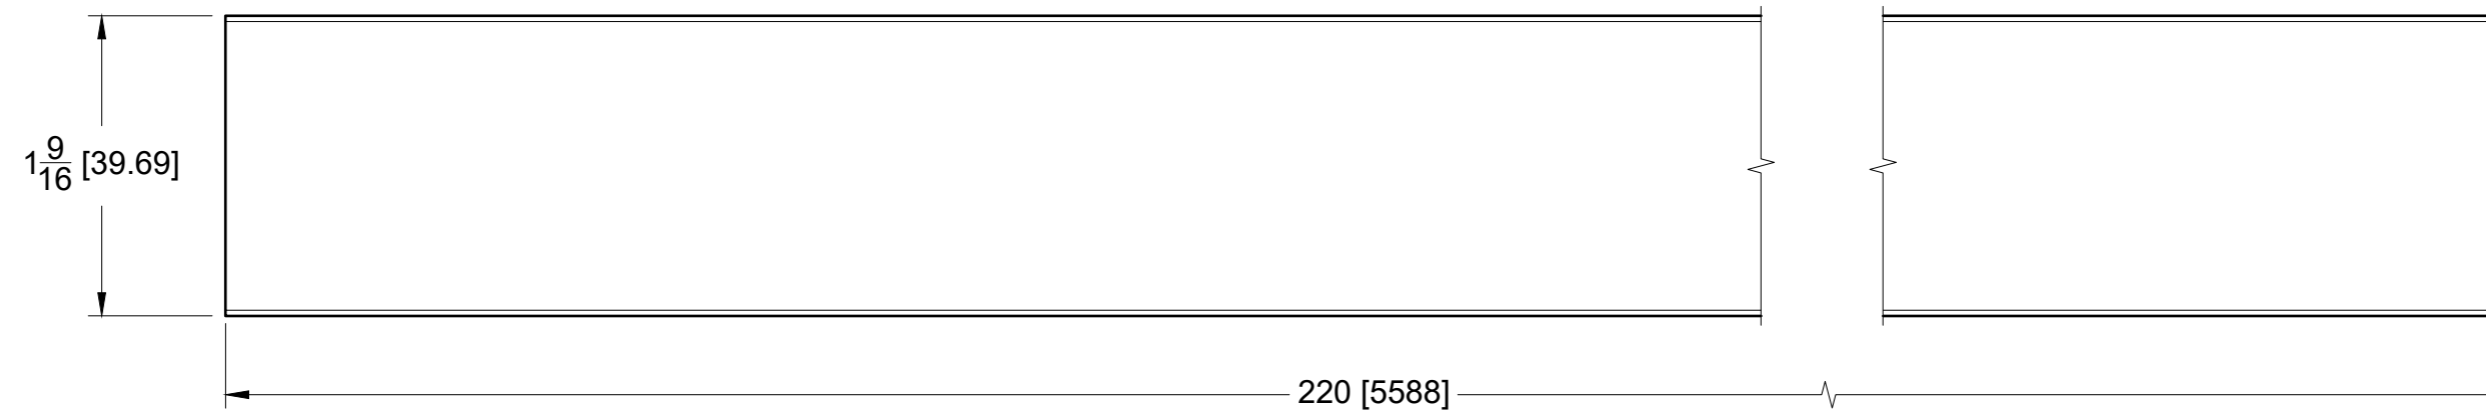

**FRONT VIEW**

**SIDE VIEW**

10101 NW 79th Ave  
 Hialeah Gardens, FL 33016  
 Phone: (877) 658-9008  
 Fax: (888) 280-2285

Product:

**220" Square Handrail**

Code:

SQHRT20

Material: