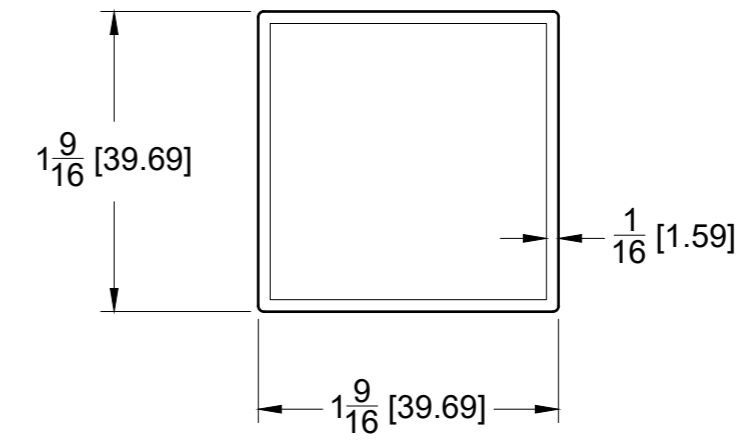

**FRONT VIEW**

**SIDE VIEW**

10101 NW 79th Ave  
 Hialeah Gardens, FL 33016  
 Phone: (877) 658-9008  
 Fax: (888) 280-2285

Product:

**220" Square Handrail**

Code:

SQHRT20

Material: